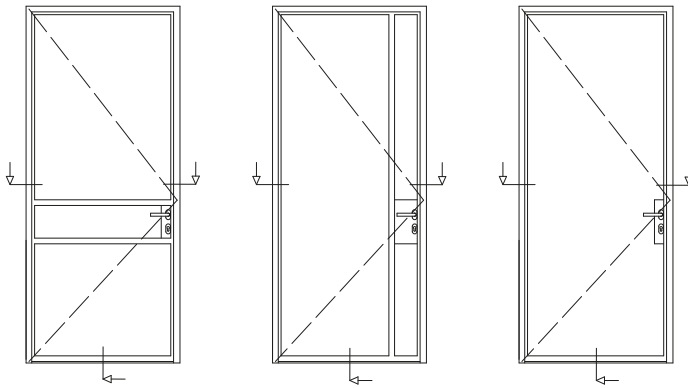

rp fineline 70D

Coupes de principe Viste in sezione del sistema

Porte
Porta

« Seuil de rénovation »
"Soglia per edifici d'epoca"

Seuil isolé
Soglia normale

Seuil isolé 100% intégré
Soglia zero