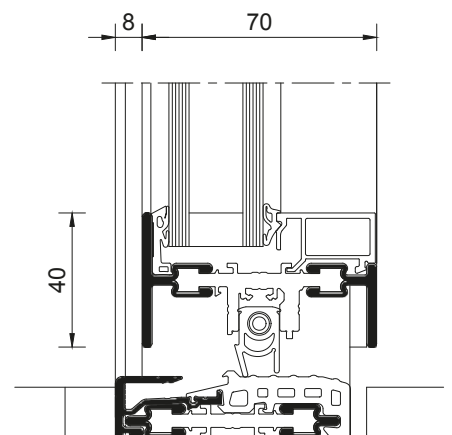

rp fineline 70D

Coupes de principe Viste in sezione del sistema

Porte
Porta

« Seuil de rénovation »
"Soglia per edifici d'epoca"

Seuil isolé
Soglia normale

Seuil isolé 100% intégré
Soglia zero