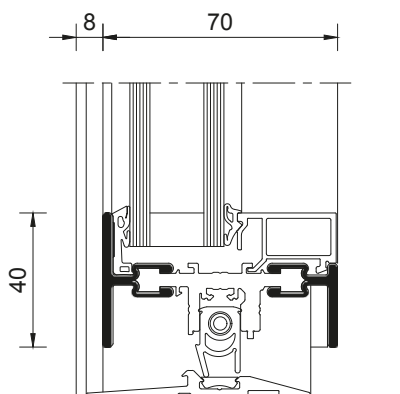

rp fineline 70D

Coupes de principe Viste in sezione del sistema

Porte
Porta

« Seuil de rénovation »
"Soglia per edifici d'epoca"

Seuil isolé
Soglia normale

Seuil isolé 100% intégré
Soglia zero