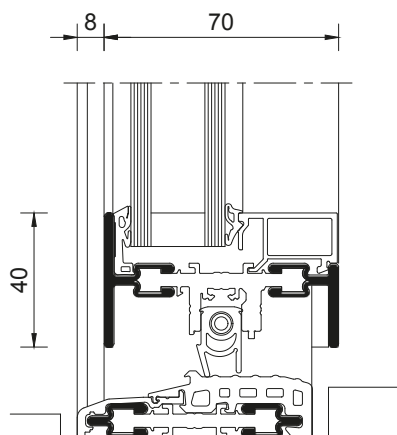

rp fineline 70D

Coupes de principe Viste in sezione del sistema

Porte
Porta

« Seuil de rénovation »
"Soglia per edifici d'epoca"

Seuil isolé
Soglia normale

Seuil isolé 100% intégré
Soglia zero