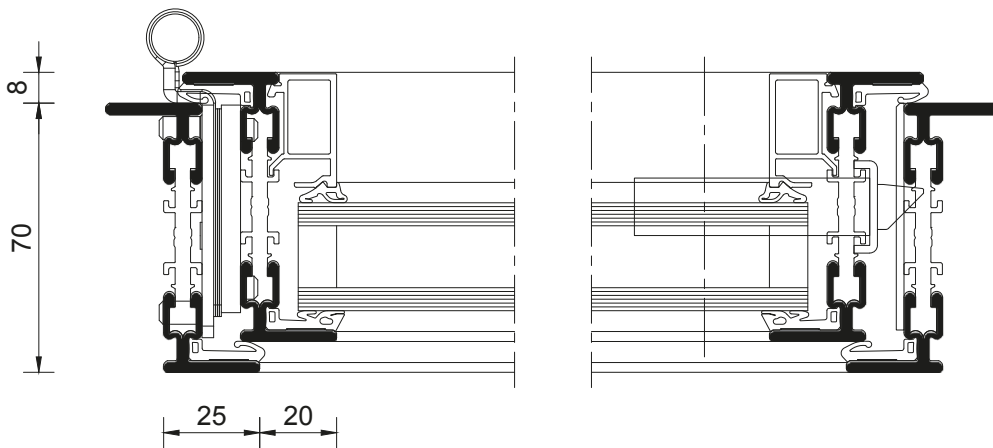

rp fineline 70D

Coupes de principe Viste in sezione del sistema

Porte
Porta

« Seuil de rénovation »
"Soglia per edifici d'epoca"

Seuil isolé
Soglia normale

Seuil isolé 100% intégré
Soglia zero