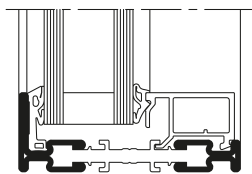

rp fineline 70

Aperçu des profils Panoramica del sistema

Parclose standard Fermavetro standard (affleurante/a filo)

Parclose avec contour Fermavetro con bordatura

Parclose décalée Fermavetro offset

RP926141

RP926151

RP926161

RP926171

Parclose en L Fermavetro ad angolo

RP926651

RP926661

RP926671

Parclose inclinée Fermavetro inclinato