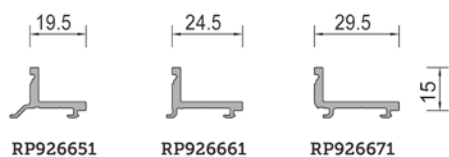

rp fineline 70

Aperçu des profils Panoramica del sistema

Parclose standard Fermavetro standard (affleurante/a filo)

Parclose avec contour Fermavetro con bordatura

Parclose décalée Fermavetro offset

RP926141

RP926151

RP926161

RP926171

Parclose en L Fermavetro ad angolo

RP926651

RP926661

RP926671

Parclose inclinée Fermavetro inclinato