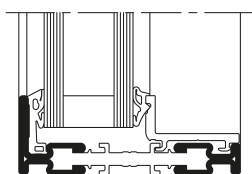

rp fineline 70

Aperçu des profils Panoramica del sistema

Parclose standard Fermavetro standard (affleurante/a filo)

Parclose avec contour Fermavetro con bordatura

Parclose décalée Fermavetro offset

RP926141

RP926151

RP926161

RP926171

Parclose en L Fermavetro ad angolo

RP926651

RP926661

RP926671

Parclose inclinée Fermavetro inclinato