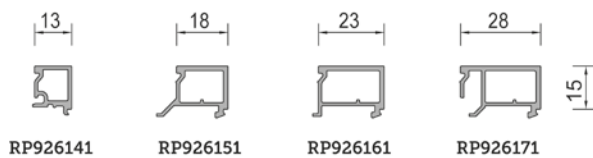

rp fineline 70

Aperçu des profils Panoramica del sistema

Parclose standard Fermavetro standard (affleurante/a filo)

Parclose avec contour Fermavetro con bordatura

Parclose décalée Fermavetro offset

RP926141

RP926151

RP926161

RP926171

Parclose en L Fermavetro ad angolo

RP926651

RP926661

RP926671

Parclose inclinée Fermavetro inclinato