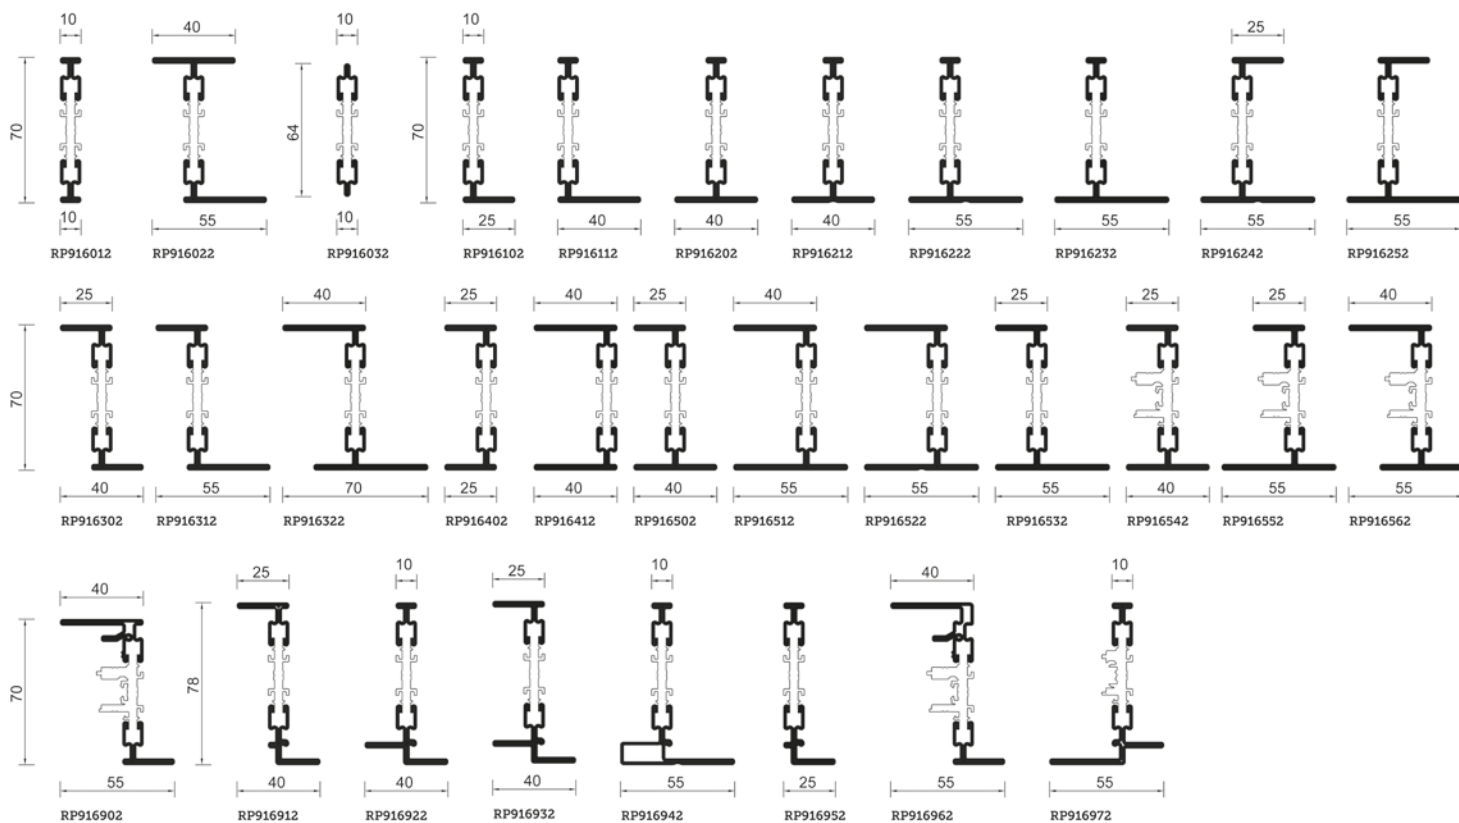

rp fineline 70

Aperçu des profils Panoramica del sistema

Parclose standard Fermavetro standard (affleurante/a filo)

Parclose avec contour Fermavetro con bordatura

Parclose décalée Fermavetro offset

RP926141

RP926151

RP926161

RP926171

Parclose en L Fermavetro ad angolo

RP926651

RP926661

RP926671

Parclose inclinée Fermavetro inclinato