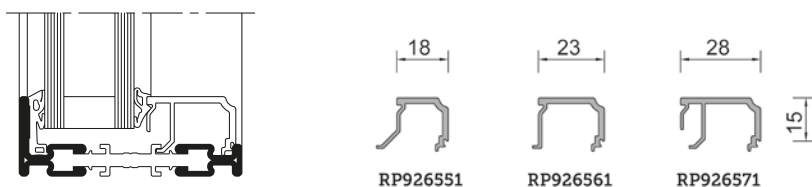

rp fineline 70

Aperçu des profils Panoramica del sistema

Parclose standard Fermavetro standard (affleurante/a filo)

Parclose avec contour Fermavetro con bordatura

Parclose décalée Fermavetro offset

RP926141

RP926151

RP926161

RP926171

Parclose en L Fermavetro ad angolo

RP926651

RP926661

RP926671

Parclose inclinée Fermavetro inclinato