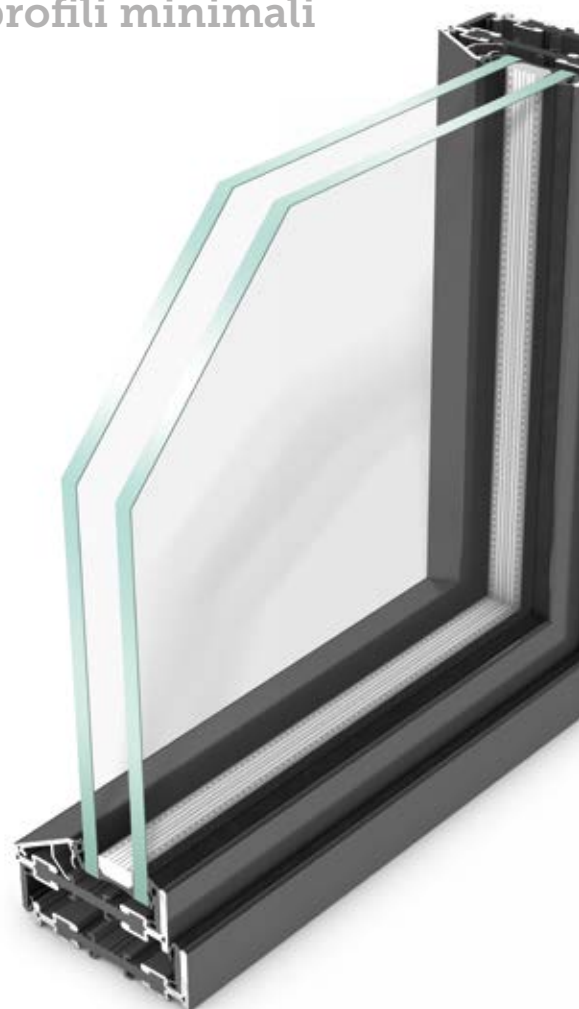

rp fineline 70

Systeme acier ultra-fin pour portes et fenêtrés

Sistema in acciaio per finestre e porte con profili minimali

Paumelles thermolaquable selon tout le panel RAL :

Cerniere con rivestimenti in qualsiasi colore RAL:

- Acier, acier inoxydable, aluminium
Acciaio, acciaio inossidabile, alluminio
- Paumelles à visser ou à souder pour fenêtrés
Cerniere per finestre da avvitare o saldare
- Paumelles réglables 3D
(Ø 15 mm, max. 160 kg)
Cerniere cilindriche regolabili per porte
(Ø 15 mm, max. 160 kg)

Boîtiers de serrures pour tous les designs
Scatole per serrature per tutte le varianti di design

rp fineline 70W

Fenêtrés à rupture de pont thermique

Finestre in acciaio con isolamento termico

Face vue ultra-fine
Larghezza in vista estremamente sottile